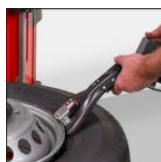

*\*attēls ar opcionālu liftu*

Opcijas:

Lifts

RP11-8-11100415

Inflators

RP11-8-11100416

Reversais flancis

RP11-8-11100039

## TCX 3000 Art. TCX 3000-2-1-U

Riteņu montāžas iekārta ar centrālo riteņa fiksāciju  
Fiksācija 12-34"

Riepas diametrs max 1250 mm

Riepas platums max 420 mm

Palīgroka riepas apmalei

Opcija: Lifts RP11-8-11400178